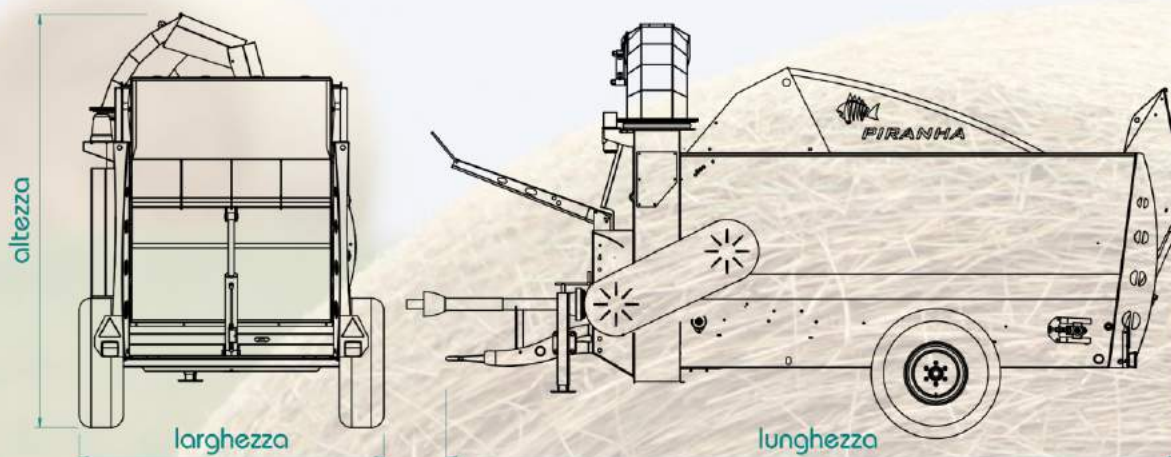

Controcoltello idraulico posizione taglio corto
Hydraulic knife cutting short position

Controcoltello idraulico posizione disinserito
Hydraulic knife switched off

Foto interno
Inside photo

Carico ballone
Bales charge

IMPAGLIATRICE JET POWER PIRANHA

l'immagine è solo a scopo illustrativo

AR: radiocomando
 OR: radiocontrol

lunghezza max	4450
larghezza max	1920
altezza max	2600
potenza HP	60/75
peso a vuoto	1920 Kg.
modello ruote	10.0/75-15.3